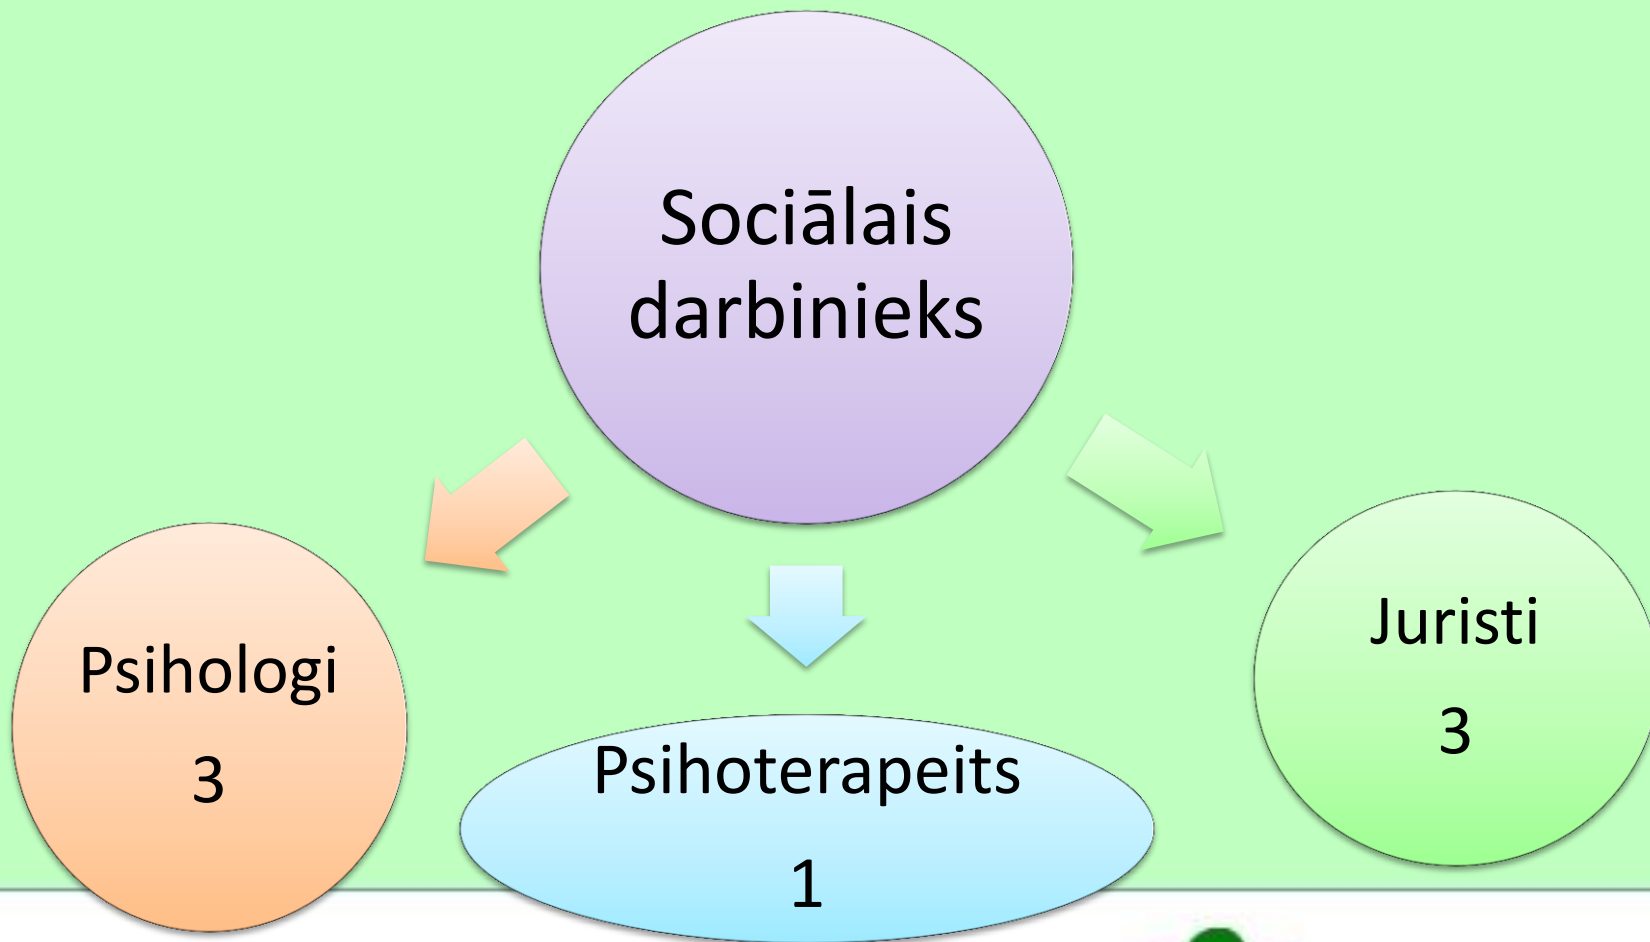

Biedrība

Resursu centrs sievietēm

MARTA

Sociālā darbiniece Irina Frolova

19/05/15

Darbības uzsākšana

- 2000.gada 5.maijs
- Somijas zviedru sieviešu apvienība MARTHA
+ Latvijas Sieviešu organizācija
- Mērķis: dzimumu līdztiesības veicināšana
Latvijā un atbalsts Latvijas sievietēm

MARTAS Darbības virzieni

Palīdzība
klientiem

Darbs ar
jauniešiem

Interesešu
aizstāvība

marta
RESURSU CENTRS SIEVIETĒM

MARTAS palīdzības modelis

Palīdzība klientiem

- Vardarbībā cietušās sievietes

- Cilvēku tirdzniecības upuri

- Seksuālajā vardarbībā cietušie bērni un viņu nevardarbīgie vecāki

Vardarbībā cietušās sievietes

- Sociālā darbinieka palīdzība
- Psihologa un Psihoterapeita palīdzība
- Jurista palīdzība
- Atbalsta grupas

Seksuālajā vardarbībā cietušie bērni un viņu nevardarbīgie vecāki

- Sociālā darbinieka, psihologa un jurista palīdzība
- Pakalpojuma unikalitāte:
 - Ilgstoša palīdzība
 - Vienlaikus tiek sniegta palīdzība gan bērnam, gan vecākam