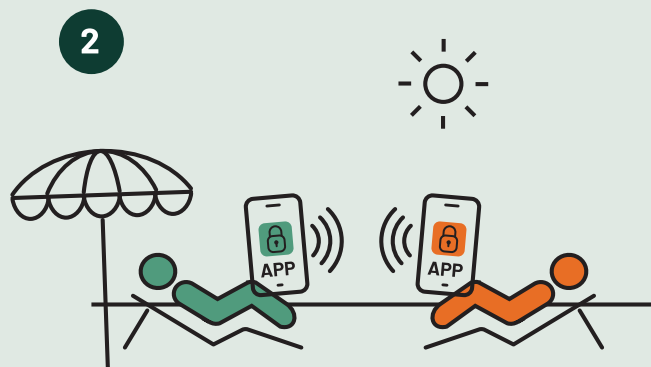

Kā darbojas Covid-19 lietotnes starp valstīm

Anna un **Tomass** lejupielādē attiecīgi **A** dalībvalsts un **B** dalībvalsts oficiālās lietotnes.

Anna aizceļo uz **B** dalībvalsti, kur lietotne konstatē, ka viņa atrodas **Tomasa** tuvumā.

Anna atgriežas **A** dalībvalstī.

Tomass nejūtas labi. Viņa Covid-19 testa rezultāts ir pozitīvs, viņš sazinās ar veselības aizsardzības iestādēm un ievada lietotnē apstiprinājuma kodu.

Annai pienāk paziņojums, ka viņa ir atradusies inficētas personas tuvumā. Viņa lūdz padomu veselības aizsardzības iestādēs.